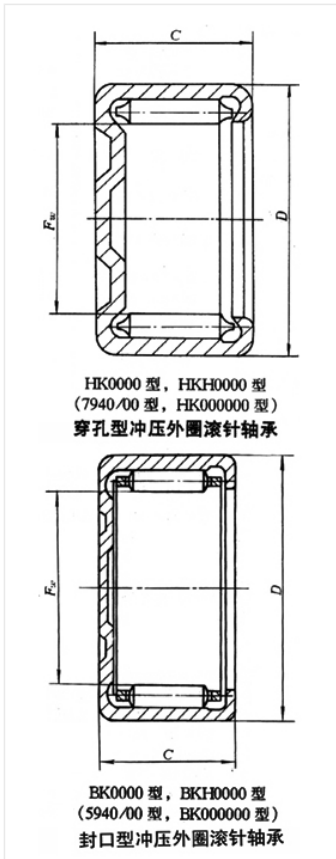

轴承型号 HK4018-RS

外形尺寸(mm)

d: 40

D: 47

B: 18

极限转速(rpm)

脂润滑: -

油润滑: -

额定载荷

Cr(N): -

Cr(N): -

重量(kg) 0