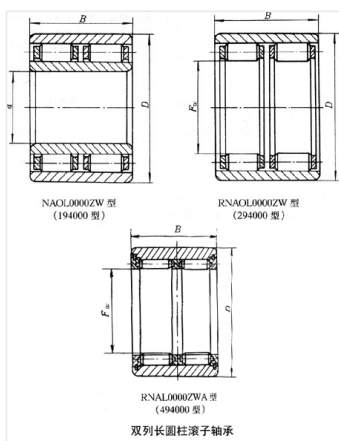

轴承型号 NAL6034ZW

外形尺寸(mm)

d: 170

D: 260

B: 195

极限转速(rpm)

脂润滑: -

油润滑: -

额定载荷

Cr(N): -

Cr(N): -

重量(kg) 36.1