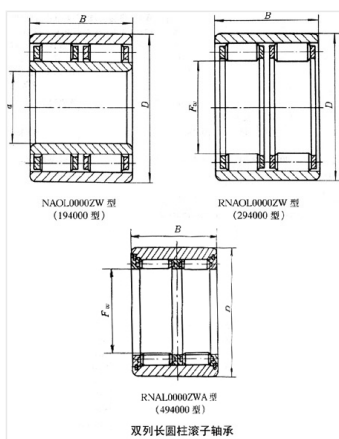

轴承型号 NAL635ZW

外形尺寸(mm)

d: 175

D: 245

B: 160

极限转速(rpm)

脂润滑: -

油润滑: -

额定载荷

Cr(N): -

Cr(N): -

重量(kg) 25.2