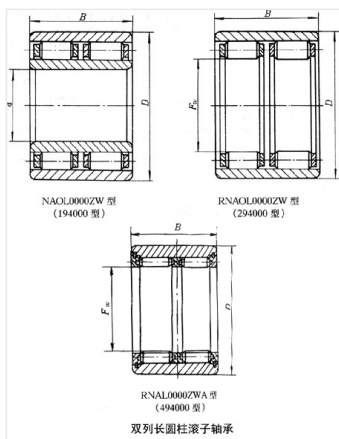

轴承型号 NAL6038X2ZW/P63

外形尺寸(mm)

d: 180

D: 280

B: 215

极限转速(rpm)

脂润滑: -

油润滑: -

额定载荷

Cr(N): -

Cr(N): -

重量(kg) 47.3