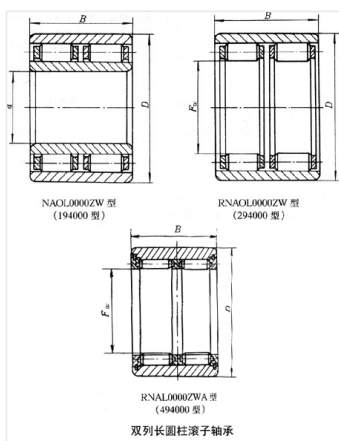

轴承型号 RNAL6/78ZWA

外形尺寸(mm)

d: 78

D: 180

B: 205

极限转速(rpm)

脂润滑: -

油润滑: -