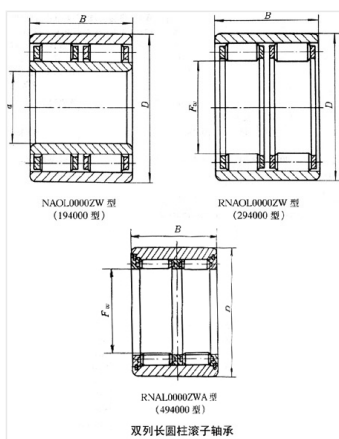

轴承型号 RNAOL609ZW

外形尺寸(mm)

d: 45

D: 100

B: 105

极限转速(rpm)

脂润滑: -

油润滑: -

额定载荷

Cr(N): -

Cr(N): -

重量(kg) 4.95