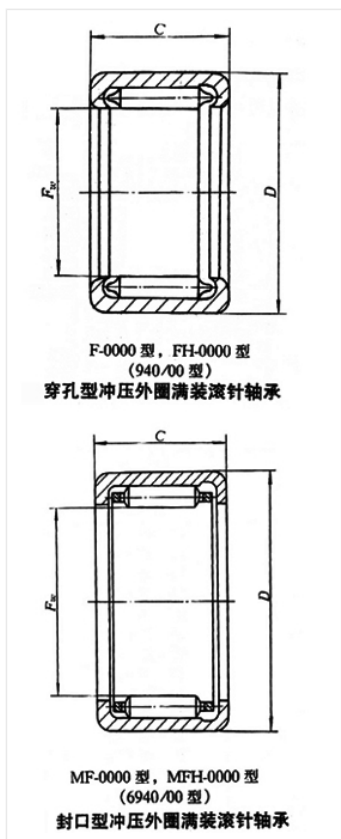

轴承型号 F-0708

外形尺寸(mm)

d: 7

D: 11

B: 8

极限转速(rpm)

脂润滑: -

油润滑: -

额定载荷

Cr(N): -

Cr(N): -

重量(kg) 0