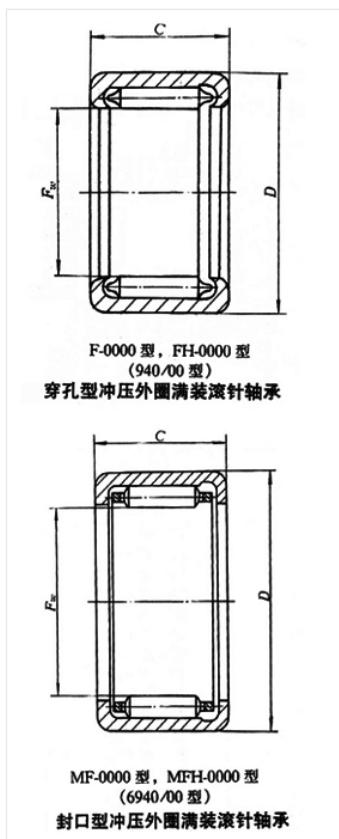

轴承型号 F-2020

外形尺寸(mm)

d: 20

D: 26

B: 20

极限转速(rpm)

脂润滑: -

油润滑: -

额定载荷

Cr(N): -

Cr(N): -

重量(kg) 0