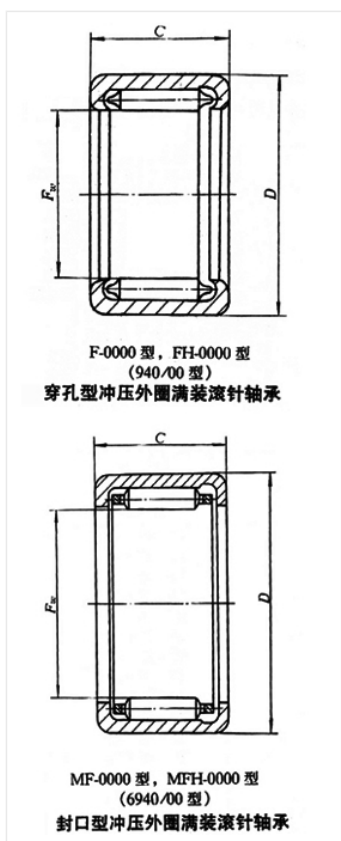

轴承型号 F-4024

外形尺寸(mm)

d: 40

D: 47

B: 24

极限转速(rpm)

脂润滑: -

油润滑: -

额定载荷

Cr(N): -

Cr(N): -

重量(kg) 0