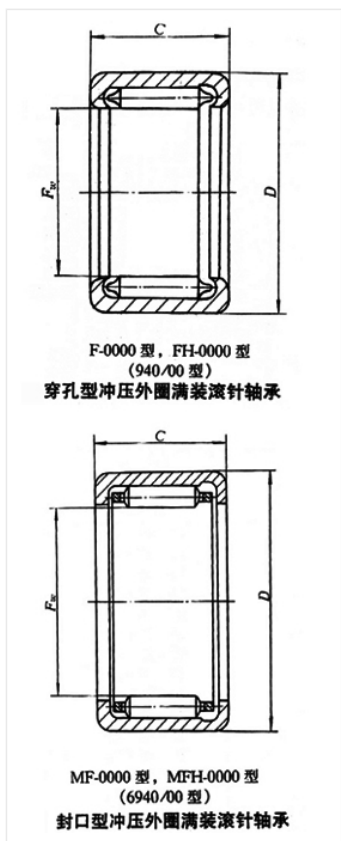

轴承型号 FH-4032

外形尺寸(mm)

d: 40

D: 50

B: 32

极限转速(rpm)

脂润滑: -

油润滑: -

额定载荷

Cr(N): -

Cr(N): -

重量(kg) 0