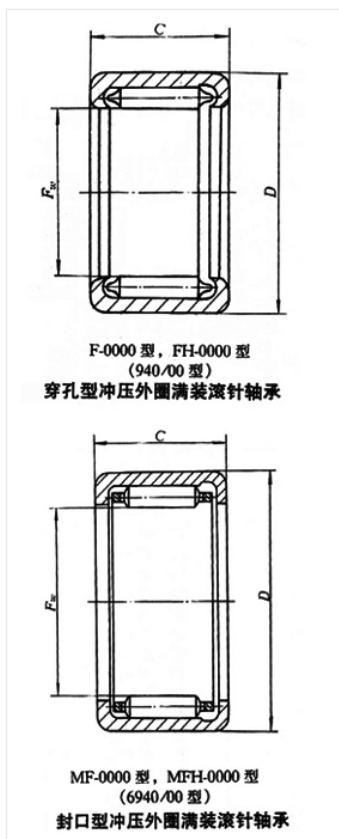

轴承型号 MF-0607

外形尺寸(mm)

d: 6

D: 10

B: 7

极限转速(rpm)

脂润滑: -

油润滑: -

额定载荷

Cr(N): -

Cr(N): -

重量(kg) 0