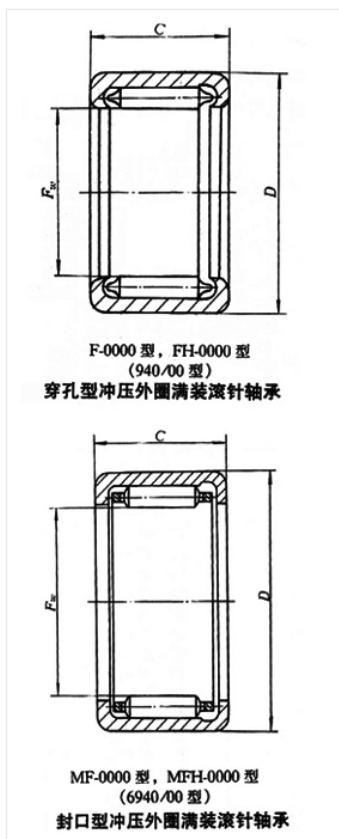

轴承型号 MF-2014

外形尺寸(mm)

d: 20

D: 26

B: 14

极限转速(rpm)

脂润滑: -

油润滑: -

额定载荷

Cr(N): -

Cr(N): -

重量(kg) 0