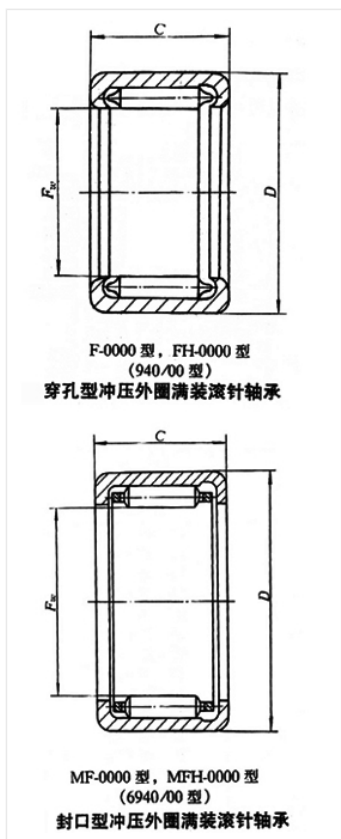

轴承型号 MF-2020

外形尺寸(mm)

d: 20

D: 26

B: 20

极限转速(rpm)

脂润滑: -

油润滑: -

额定载荷

Cr(N): -

Cr(N): -

重量(kg) 0