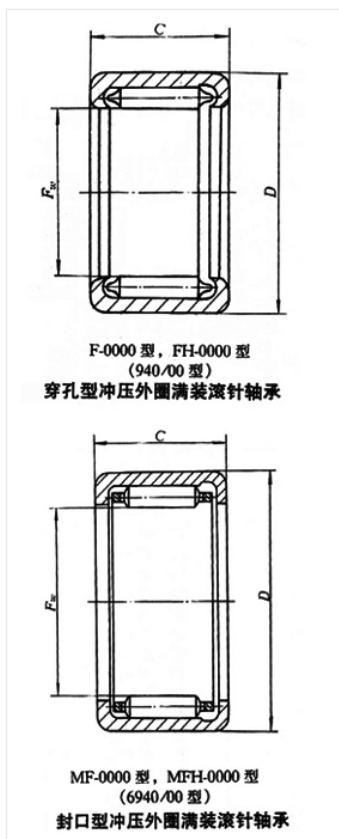

轴承型号 MF-2516

外形尺寸(mm)

d: 25

D: 32

B: 16

极限转速(rpm)

脂润滑: -

油润滑: -

额定载荷

Cr(N): -

Cr(N): -

重量(kg) 0