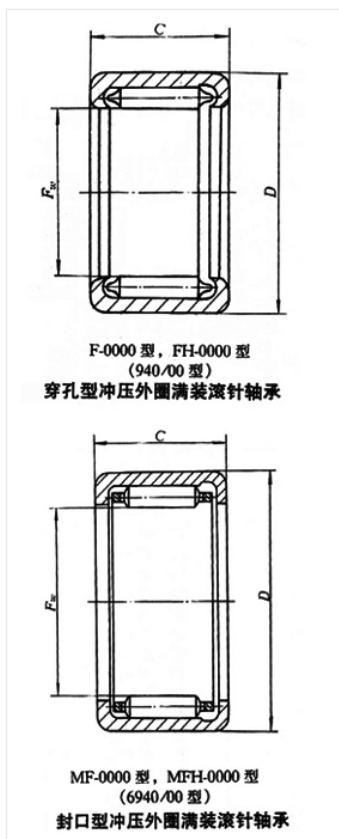

轴承型号 MFH-2828

外形尺寸(mm)

d: 28

D: 38

B: 28

极限转速(rpm)

脂润滑: -

油润滑: -

额定载荷

Cr(N): -

Cr(N): -

重量(kg) 0