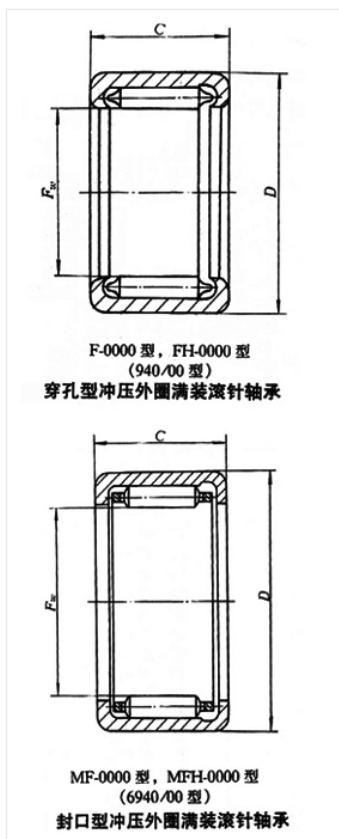

轴承型号 MFH-4032

外形尺寸(mm)

d: 40

D: 50

B: 32

极限转速(rpm)

脂润滑: -

油润滑: -

额定载荷

Cr(N): -

Cr(N): -

重量(kg) 0