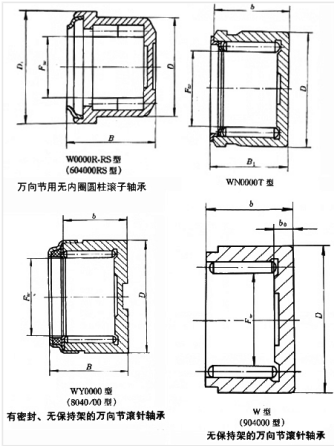

轴承型号 NUKR40

外形尺寸(mm)

d: 18

D: 40

B: 20

极限转速(rpm)

脂润滑: -

油润滑: -

额定载荷

Cr(N): -

Cr(N): -

重量(kg) 0.242