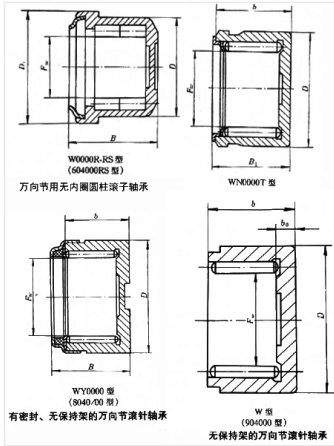

轴承型号 NUKR52

外形尺寸(mm)

d: 20

D: 52

B: 24

极限转速(rpm)

脂润滑: -

油润滑: -

额定载荷

Cr(N): -

Cr(N): -

重量(kg) 0.45