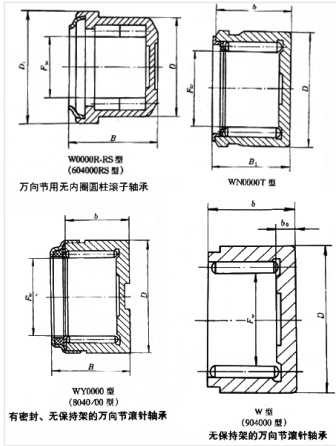

轴承型号 NUKR85

外形尺寸(mm)

d: 30

D: 85

B: 35

极限转速(rpm)

脂润滑: -

油润滑: -

额定载荷

Cr(N): -

Cr(N): -

重量(kg) 1.74