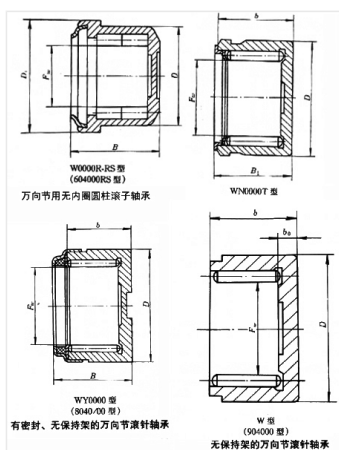

轴承型号 NUTR17

外形尺寸(mm)

d: 17

D: 40

B: 21

极限转速(rpm)

脂润滑: -

油润滑: -