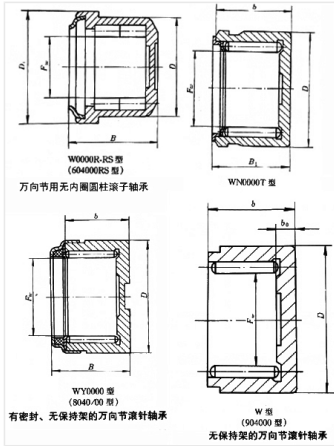

轴承型号 NUKR90

外形尺寸(mm)

d: 30

D: 90

B: 35

极限转速(rpm)

脂润滑: -

油润滑: -

额定载荷

Cr(N): -

Cr(N): -

重量(kg) 2.3