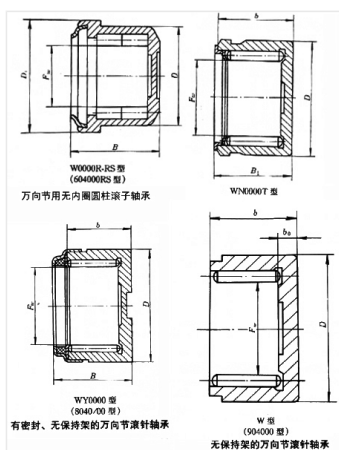

轴承型号 NUTR110250X

外形尺寸(mm)

d: 110

D: 250

B: 155

极限转速(rpm)

脂润滑: -

油润滑: -