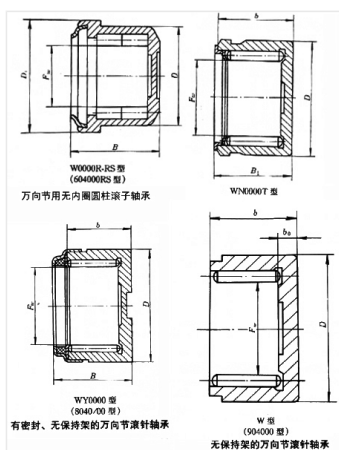

轴承型号 NUTR110260

外形尺寸(mm)

d: 110

D: 260

B: 115

极限转速(rpm)

脂润滑: -

油润滑: -

额定载荷

Cr(N): -

Cr(N): -

重量(kg) 35.23