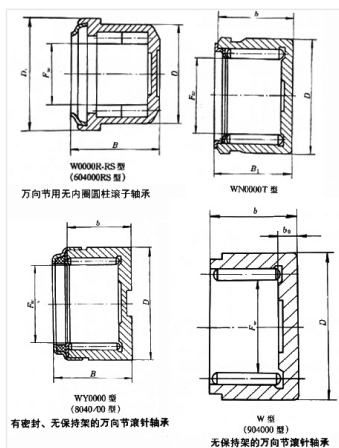

轴承型号 NUTR3072

外形尺寸(mm)

d: 30

D: 72

B: 29

极限转速(rpm)

脂润滑: -

油润滑: -

额定载荷

Cr(N): -

Cr(N): -

重量(kg) 0.711