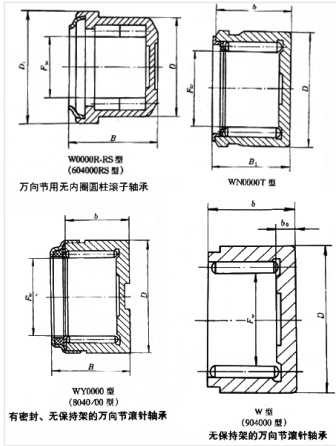

轴承型号 NUTR15

外形尺寸(mm)

d: 15

D: 35

B: 19

极限转速(rpm)

脂润滑: -

油润滑: -