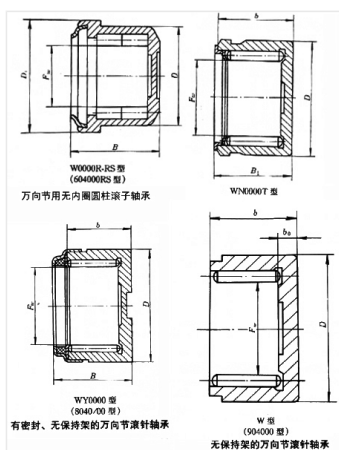

轴承型号 NUTR1542

外形尺寸(mm)

d: 15

D: 42

B: 19

极限转速(rpm)

脂润滑: -

油润滑: -