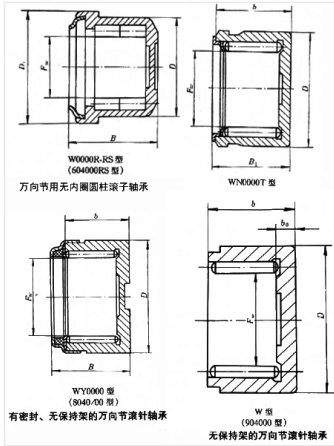

轴承型号 NUTR50130

外形尺寸(mm)

d: 50

D: 130

B: 65

极限转速(rpm)

脂润滑: -

油润滑: -

额定载荷

Cr(N): -

Cr(N): -

重量(kg) 5.035