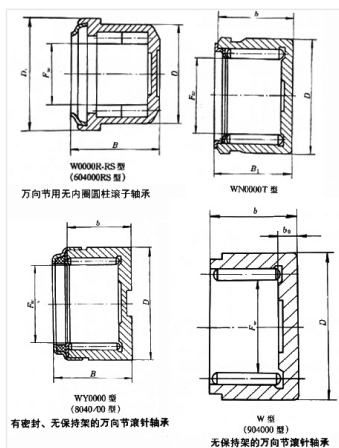

轴承型号 NUTR55120

外形尺寸(mm)

d: 55

D: 120

B: 43

极限转速(rpm)

脂润滑: -

油润滑: -

额定载荷

Cr(N): -

Cr(N): -