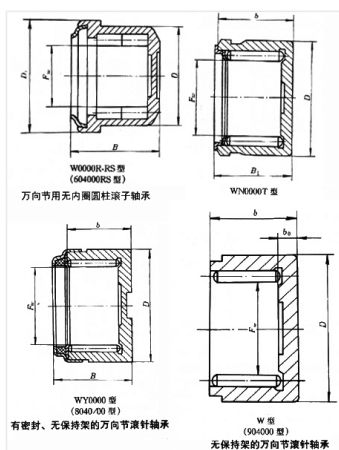

轴承型号 NUTR60165X

外形尺寸(mm)

d: 60

D: 165

B: 64

极限转速(rpm)

脂润滑: -

油润滑: -

额定载荷

Cr(N): -

Cr(N): -