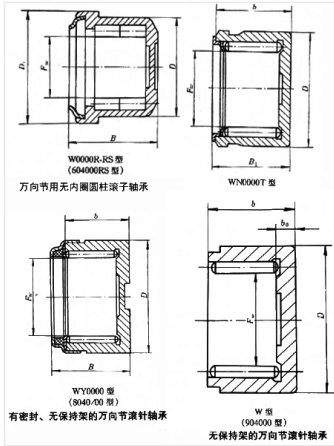

轴承型号 NUTR65165

外形尺寸(mm)

d: 65

D: 165

B: 42

极限转速(rpm)

脂润滑: -

油润滑: -