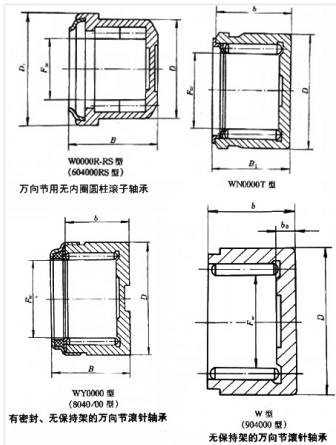

轴承型号 ZGN458844

外形尺寸(mm)

d: 45

D: 88

B: 30

极限转速(rpm)

脂润滑: -

油润滑: -

额定载荷

Cr(N): -

Cr(N): -

重量(kg) 1.62