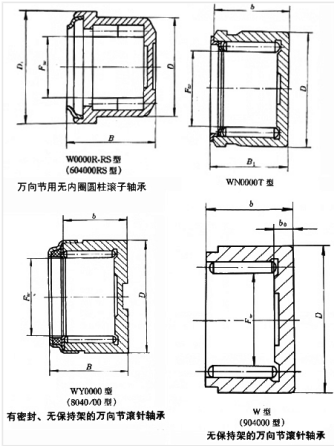

轴承型号 ZGN6014968

外形尺寸(mm)

d: 60

D: 149

B: 45

极限转速(rpm)

脂润滑: -

油润滑: -

额定载荷

Cr(N): -

Cr(N): -