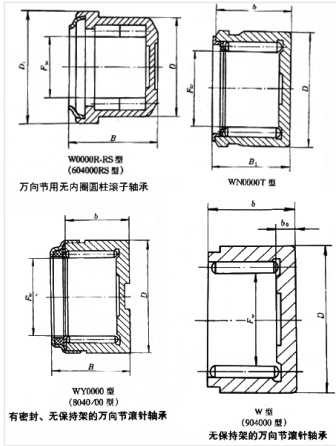

轴承型号 ZGN6012356

外形尺寸(mm)

d: 60

D: 123

B: 37

极限转速(rpm)

脂润滑: -

油润滑: -

额定载荷

Cr(N): -

Cr(N): -

重量(kg) 3.89