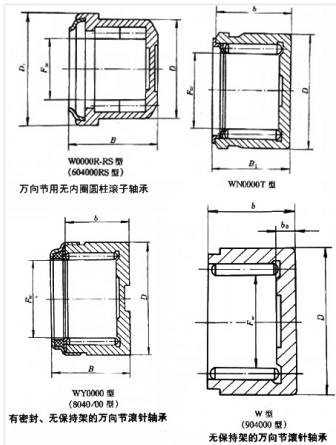

轴承型号 ZGN357040EW

外形尺寸(mm)

d: 35

D: 70.1

B: 23

极限转速(rpm)

脂润滑: -

油润滑: -

额定载荷

Cr(N): -

Cr(N): -

重量(kg) 0.85