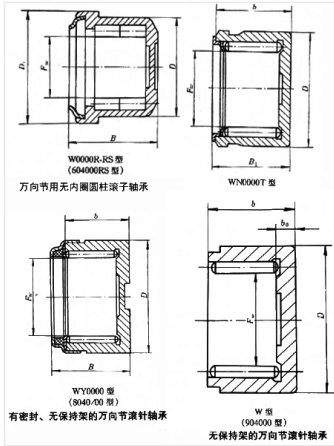

轴承型号 ZGN407830E

外形尺寸(mm)

d: 40

D: 78.3

B: 23

极限转速(rpm)

脂润滑: -

油润滑: -

额定载荷

Cr(N): -

Cr(N): -

重量(kg) 0.87