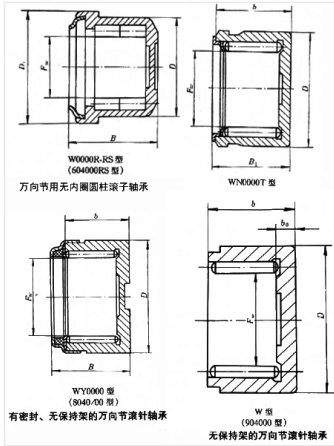

轴承型号 ZGN306332E

外形尺寸(mm)

d: 30

D: 62.5

B: 20

极限转速(rpm)

脂润滑: -

油润滑: -

额定载荷

Cr(N): -

Cr(N): -

重量(kg) 0.53