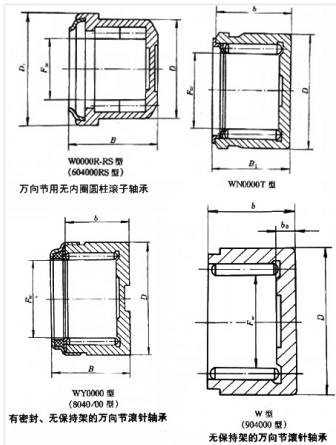

轴承型号 ZGN357036

外形尺寸(mm)

d: 35

D: 70

B: 23

极限转速(rpm)

脂润滑: -

油润滑: -

额定载荷

Cr(N): -

Cr(N): -

重量(kg) 0.8