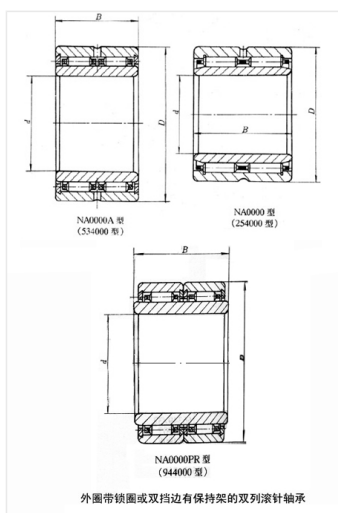

轴承型号 RNA4848

外形尺寸(mm)

d: 240

D: 300

B: 60

极限转速(rpm)

脂润滑: -

油润滑: -