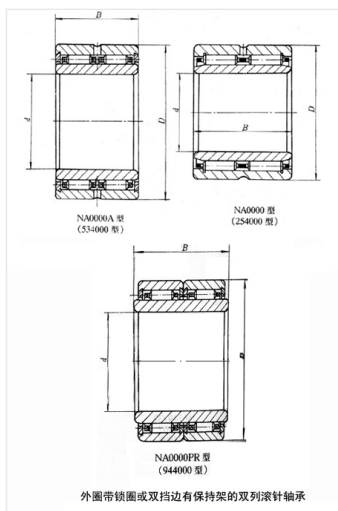

轴承型号 RNA4838

外形尺寸(mm)

d: 190

D: 240

B: 50

极限转速(rpm)

脂润滑: -

油润滑: -