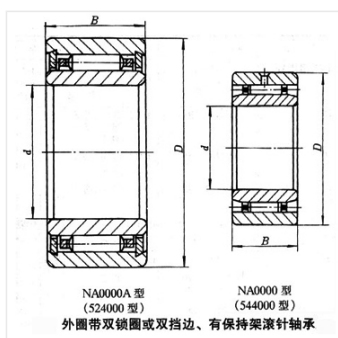

轴承型号 NKI20/20

外形尺寸(mm)

d: 20

D: 32

B: 20

极限转速(rpm)

脂润滑: -

油润滑: -