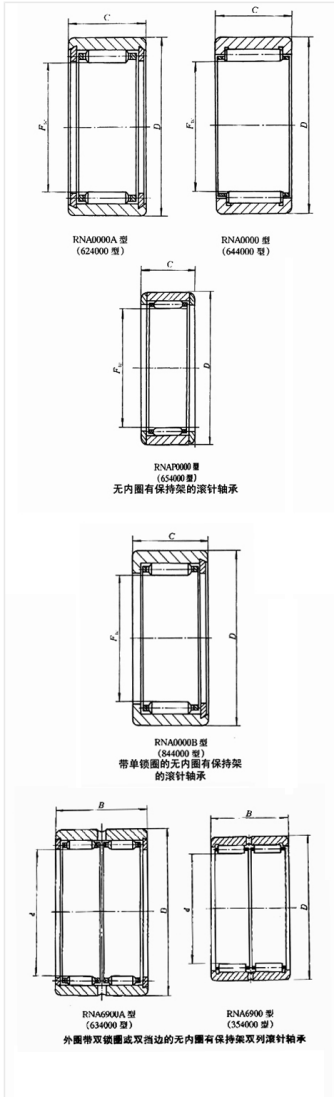

轴承型号 NK60/25

外形尺寸(mm)

d: 55

D: 72

B: 25

极限转速(rpm)

脂润滑: -

油润滑: -

额定载荷

Cr(N): -

Cr(N): -

重量(kg) -