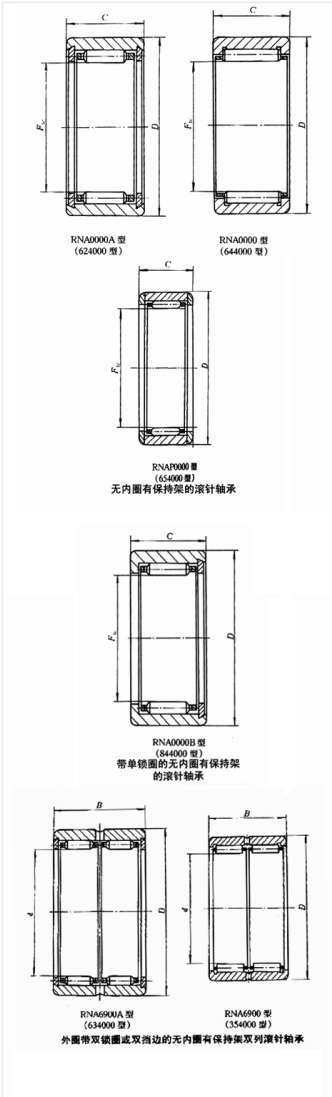

轴承型号 NK35/30

外形尺寸(mm)

d: 30

D: 45

B: 30

极限转速(rpm)

脂润滑: -

油润滑: -

额定载荷

Cr(N): -

Cr(N): -

重量(kg) -