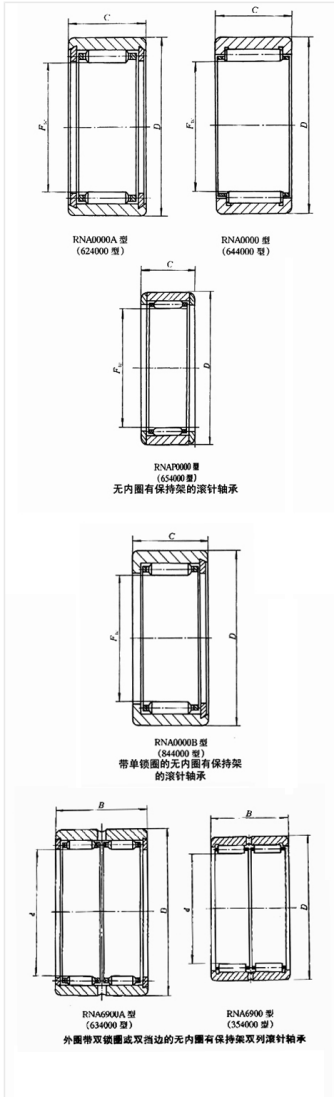

轴承型号 NK40/30

外形尺寸(mm)

d: 35

D: 50

B: 30

极限转速(rpm)

脂润滑: -

油润滑: -

额定载荷

Cr(N): -

Cr(N): -

重量(kg) -