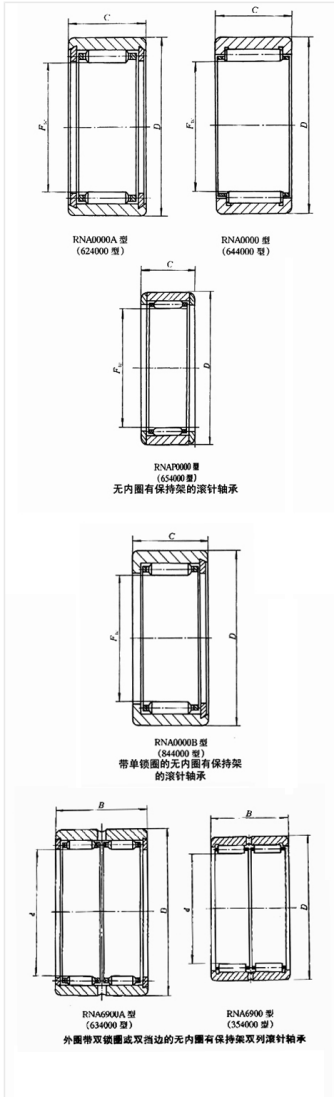

轴承型号 NK40/20

外形尺寸(mm)

d: 35

D: 50

B: 20

极限转速(rpm)

脂润滑: -

油润滑: -

额定载荷

Cr(N): -

Cr(N): -

重量(kg) -