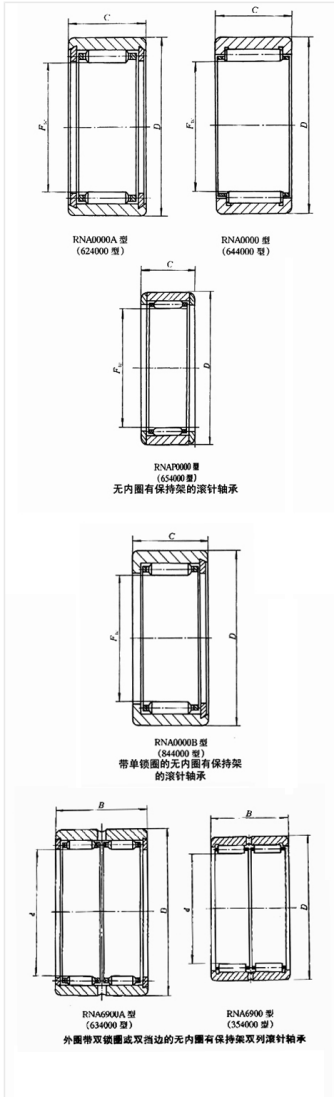

轴承型号 NK29/30

外形尺寸(mm)

d: 25

D: 38

B: 30

极限转速(rpm)

脂润滑: -

油润滑: -

额定载荷

Cr(N): -

Cr(N): -

重量(kg) -