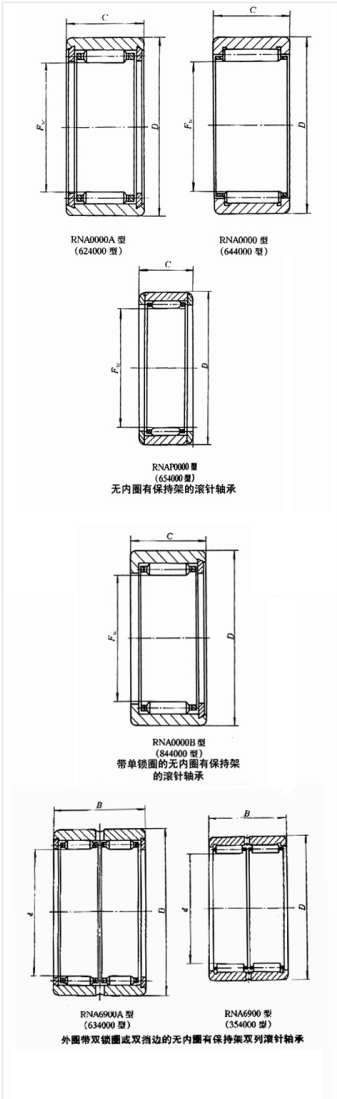

轴承型号 NK14/20

外形尺寸(mm)

d: 10

D: 22

B: 20

极限转速(rpm)

脂润滑: -

油润滑: -

额定载荷

Cr(N): -

Cr(N): -

重量(kg) -