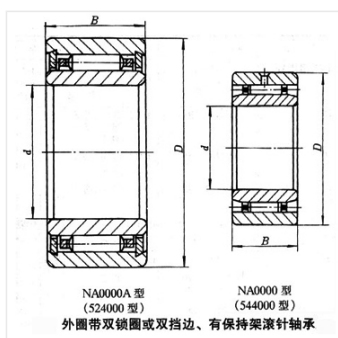

轴承型号 NK18/16

外形尺寸(mm)

d: 0

D: 26

B: 16

极限转速(rpm)

脂润滑: -

油润滑: -