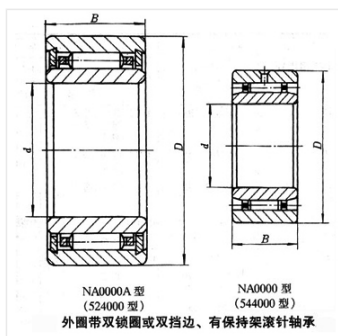

轴承型号 NA4906

外形尺寸(mm)

d: 30

D: 47

B: 17

极限转速(rpm)

脂润滑: 13000

油润滑: -

额定载荷

Cr(N): 19.9

Cr(N): 31.3

重量(kg) 0.11