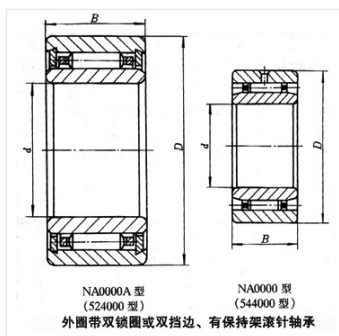

轴承型号 NA4906

外形尺寸(mm)

d: 30

D: 47

B: 17

极限转速(rpm)

脂润滑: 13000

油润滑: -

额定载荷

Cr(N): 19.9

Cr(N): 31.3

重量(kg) 0.11