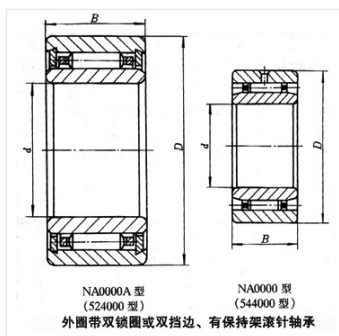

轴承型号 NA4904

外形尺寸(mm)

d: 20

D: 37

B: 17

极限转速(rpm)

脂润滑: 18000

油润滑: -

额定载荷

Cr(N): 15.9

Cr(N): 21.1

重量(kg) 0.081