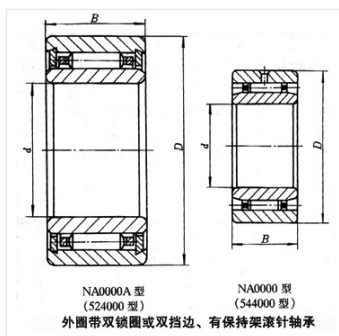

轴承型号 NA49/22

外形尺寸(mm)

d: 22

D: 39

B: 17

极限转速(rpm)

脂润滑: 16000

油润滑: -

额定载荷

Cr(N): 17.8

Cr(N): 25.4

重量(kg) 0.086